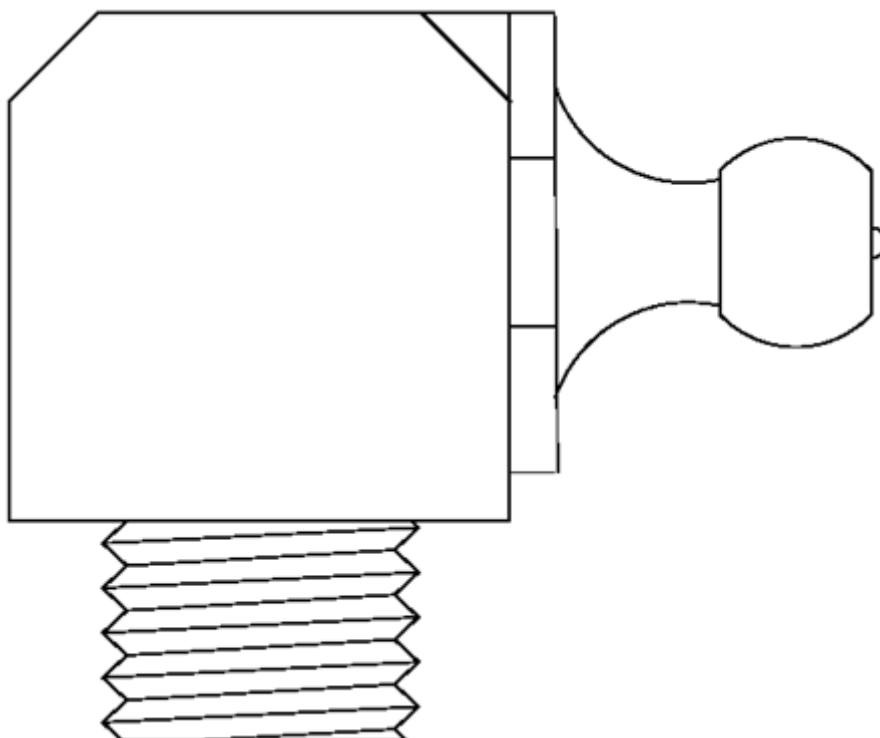

Varenummer: 53090306

Beskrivelse: KLEE keglesmørenippel DIN 71412 Type H3
90 grader, M10x1,0

Mål

Gevind = M10x1,0